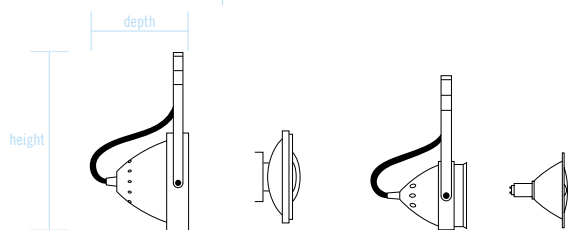

## SL-111

h: 220mm  
d: 110mm  
w: 145mm

## AR111

12V 111mm dia.  
35W 30°  
50W 10°, 30°  
75W 10°, 20°, 60°  
100W 10°, 30°, 60°

## SL-70

h: 185mm  
d: 105mm  
w: 120mm

## AR-70

12V 70mm dia.  
20W 10°, 30°  
50W 8°, 24°

SL-111 / T / P

SL-70 / T